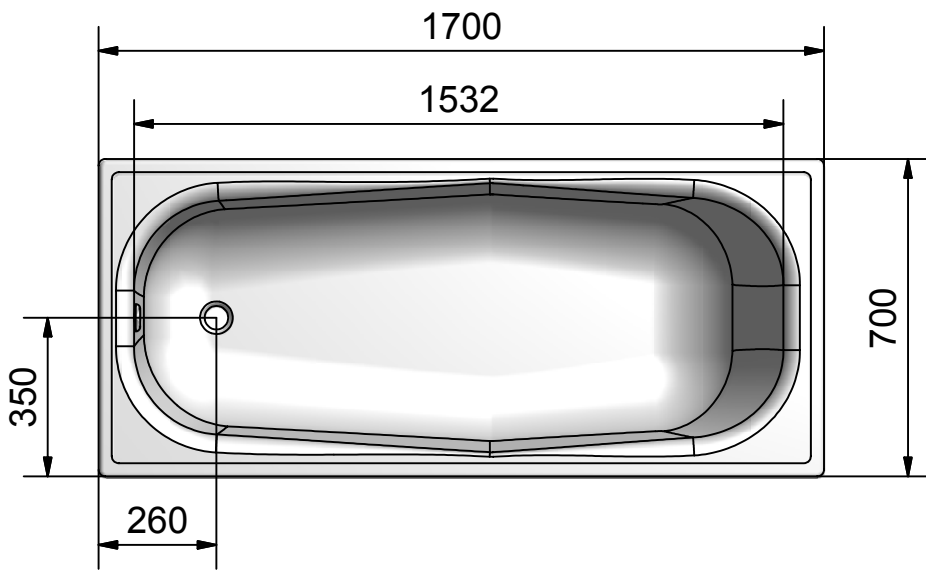

S Måttritning Emaljbadkar

GB Measurements Enamelled baths

130

140

150

160

170

 **SVEDBERGS[®]**