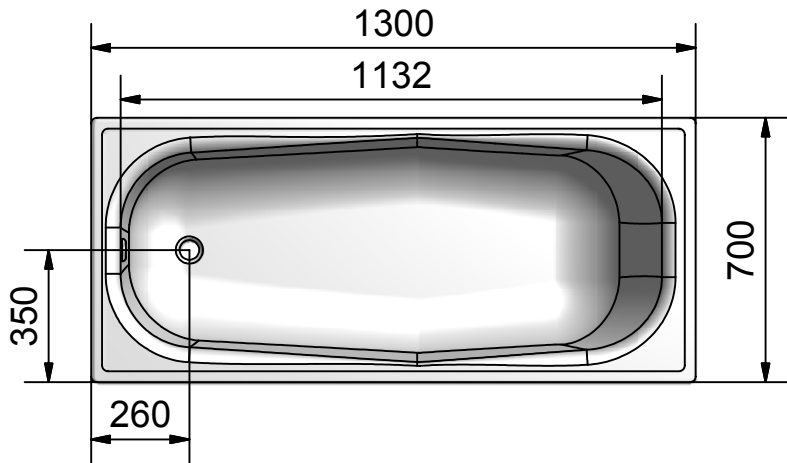

S Måttritning Emaljbadkar

GB Measurements Enamelled baths

130

140

150

160

170

 **SVEDBERGS[®]**