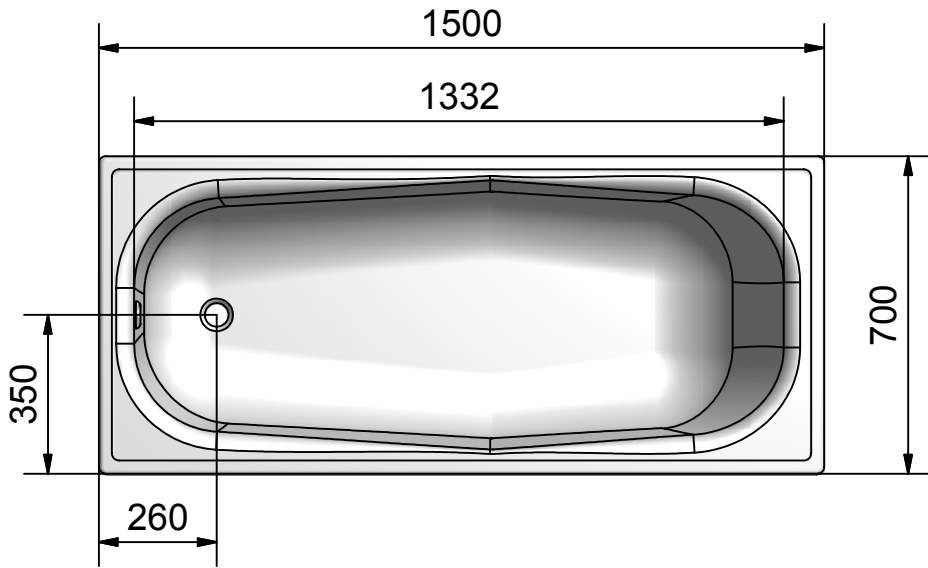

S Måttritning Emaljbadkar

GB Measurements Enamelled baths

130

140

150

160

170

 **SVEDBERGS[®]**