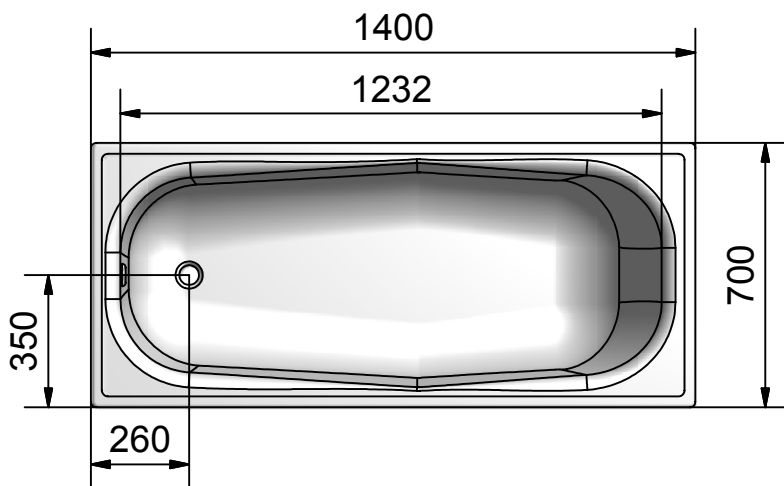

S Måttritning Emaljbadkar

GB Measurements Enamelled baths

130

140

150

160

170

 **SVEDBERGS[®]**