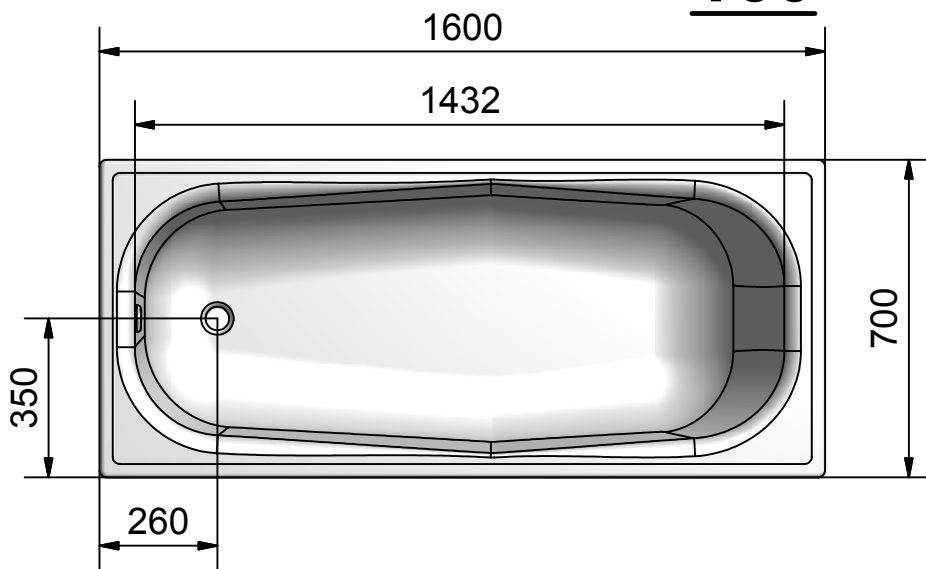

S Måttritning Emaljbadkar

GB Measurements Enamelled baths

130

140

150

160

170

 **SVEDBERGS[®]**